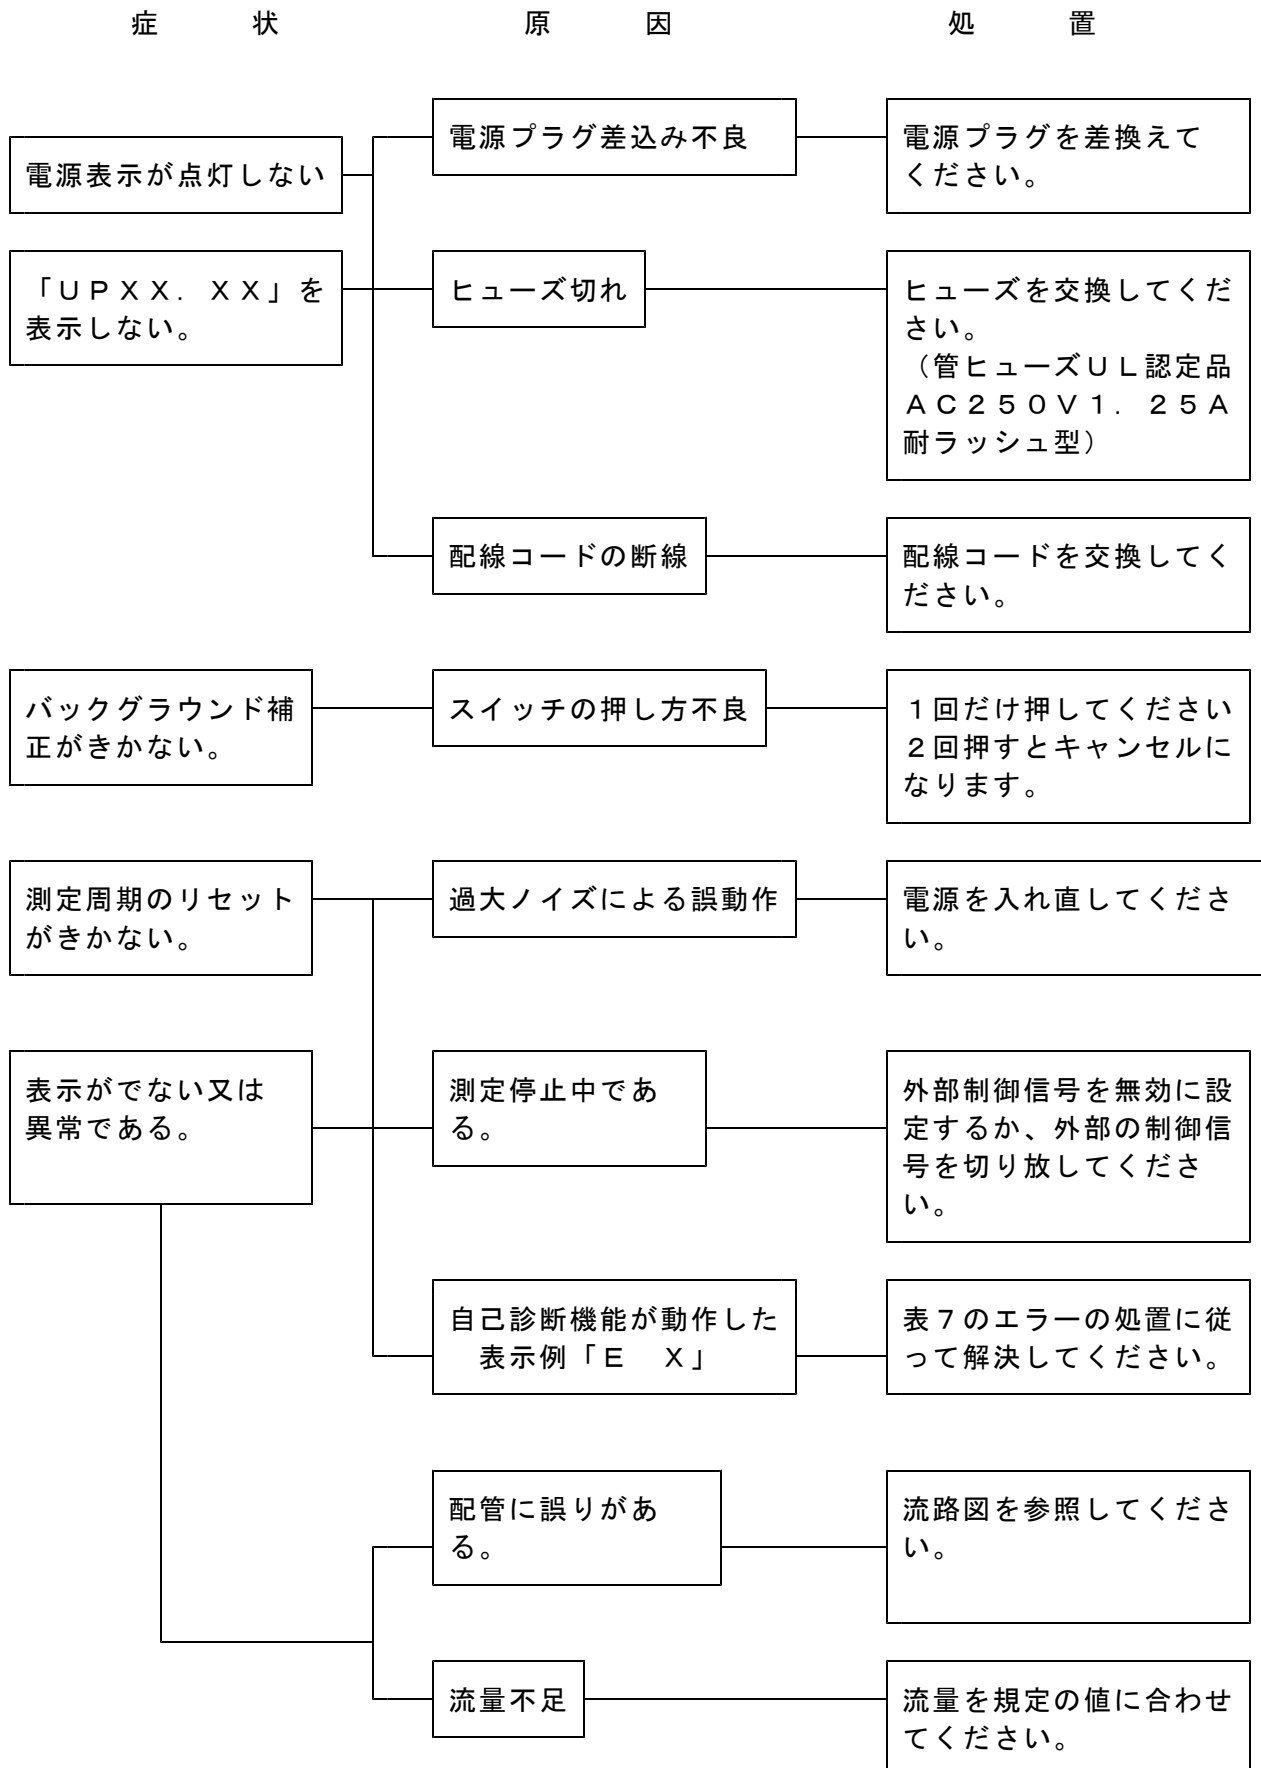

オゾンモニタ EG-3000D トラブルシューティング

症 状

原 因

処 置

症 状

原 因

処 置