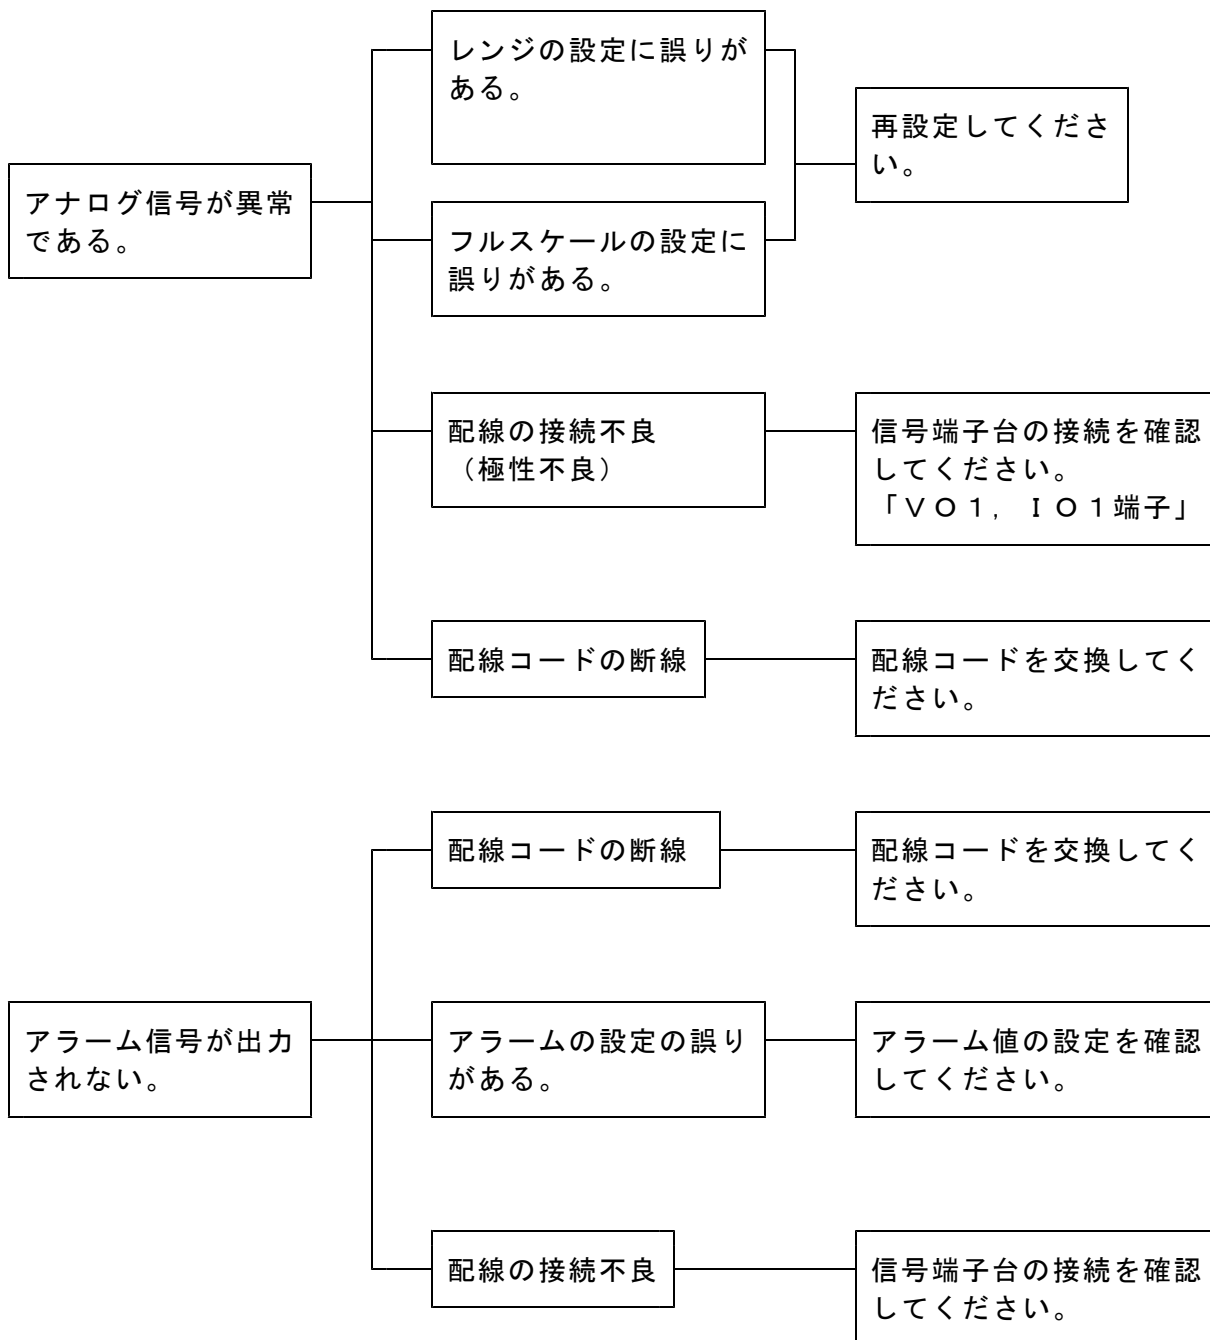

オゾンモニタ EG-3000D トラブルシューティング

症 状

原 因

処 置

症 状

原 因

処 置