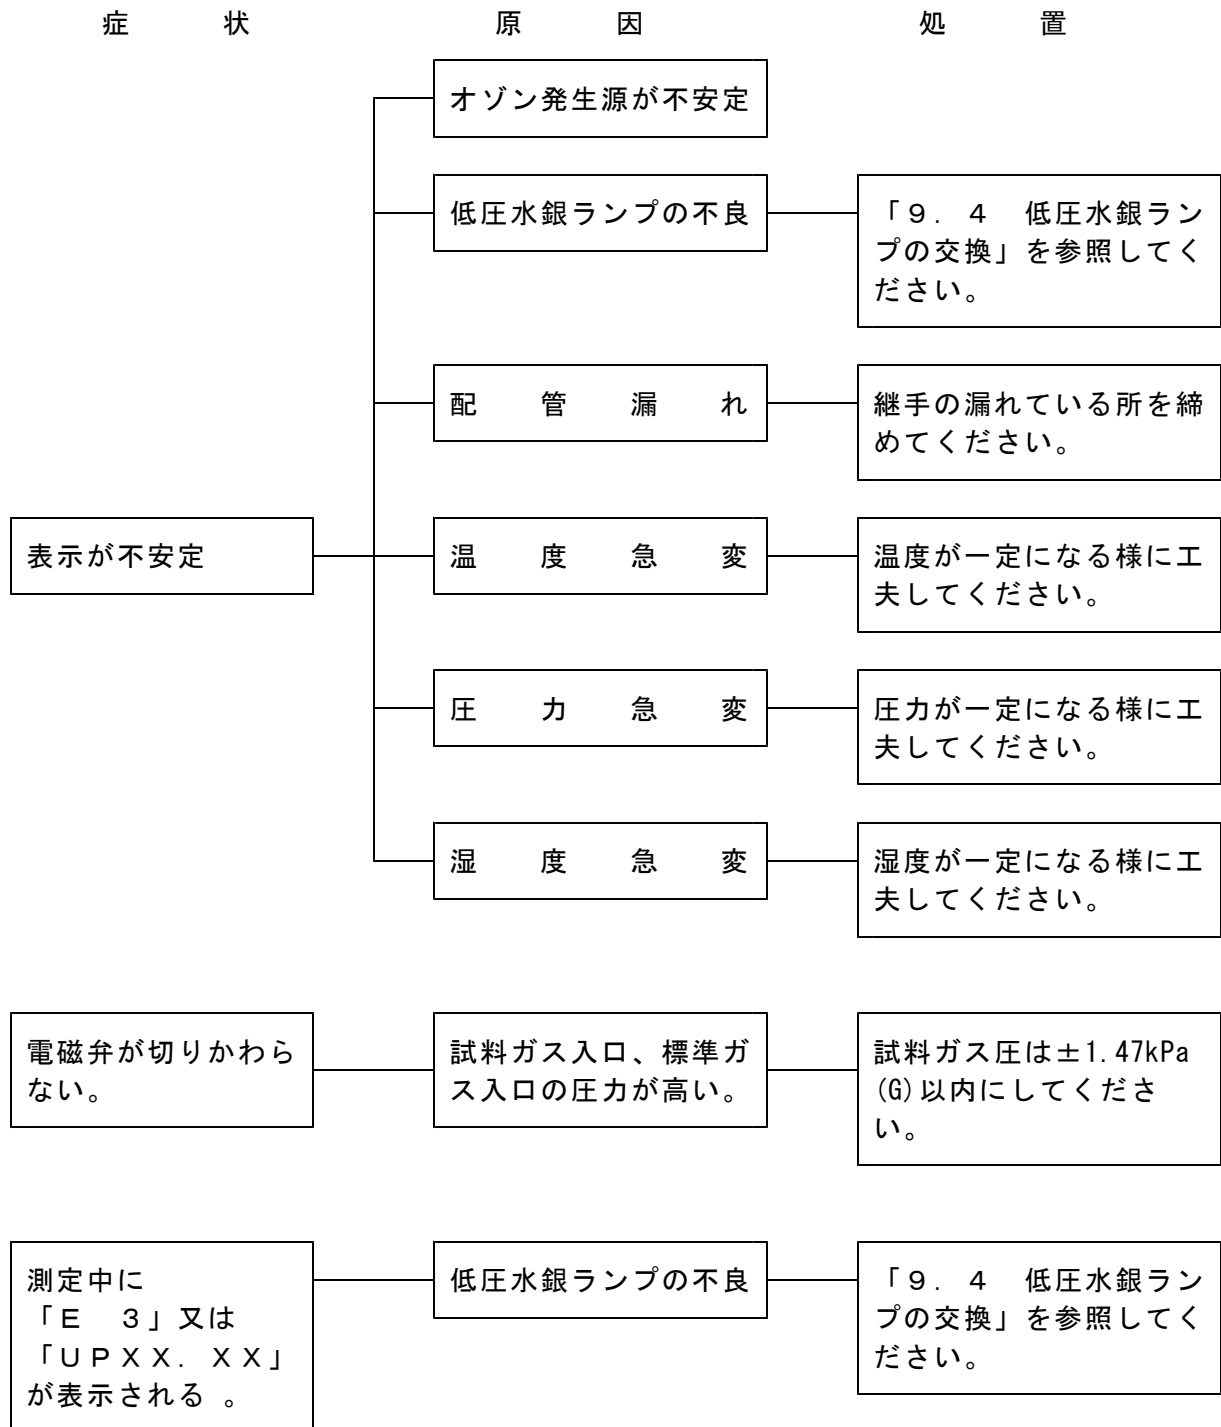

オゾンモニタ EG-3000D トラブルシューティング

症 状

原 因

処 置

症 状

原 因

処 置