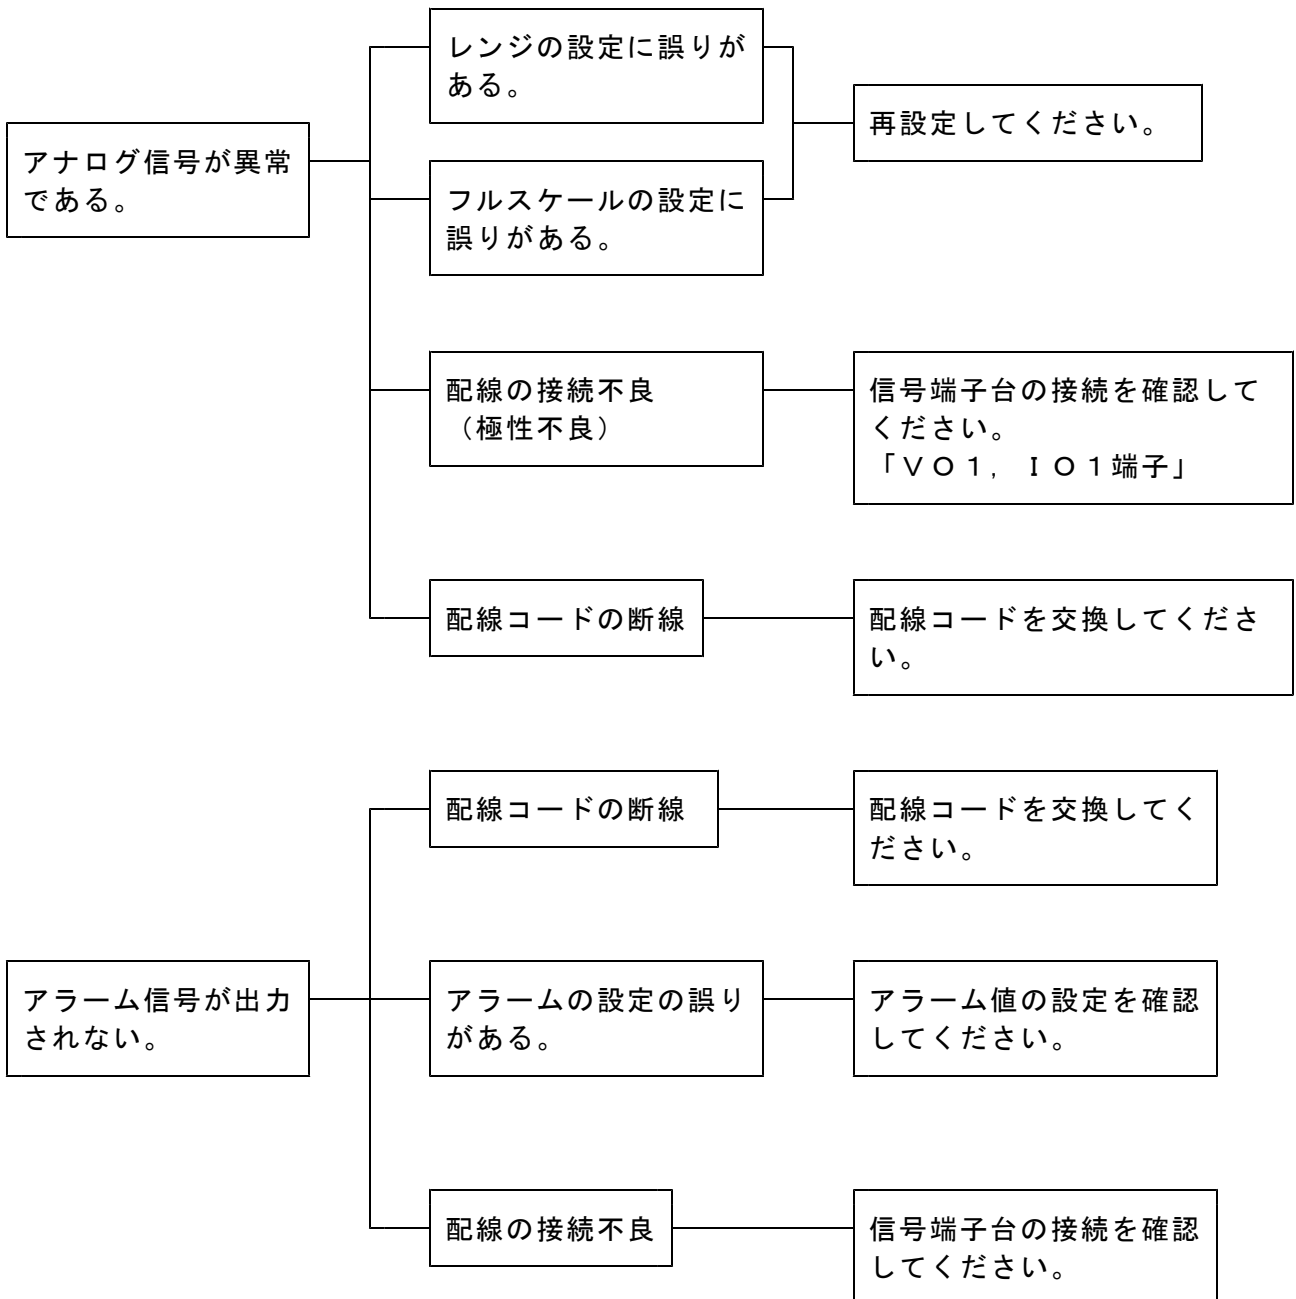

オゾンモニタ EG-3000B トラブルシューティング

症 状

原 因

処 置

症 状

原 因

処 置