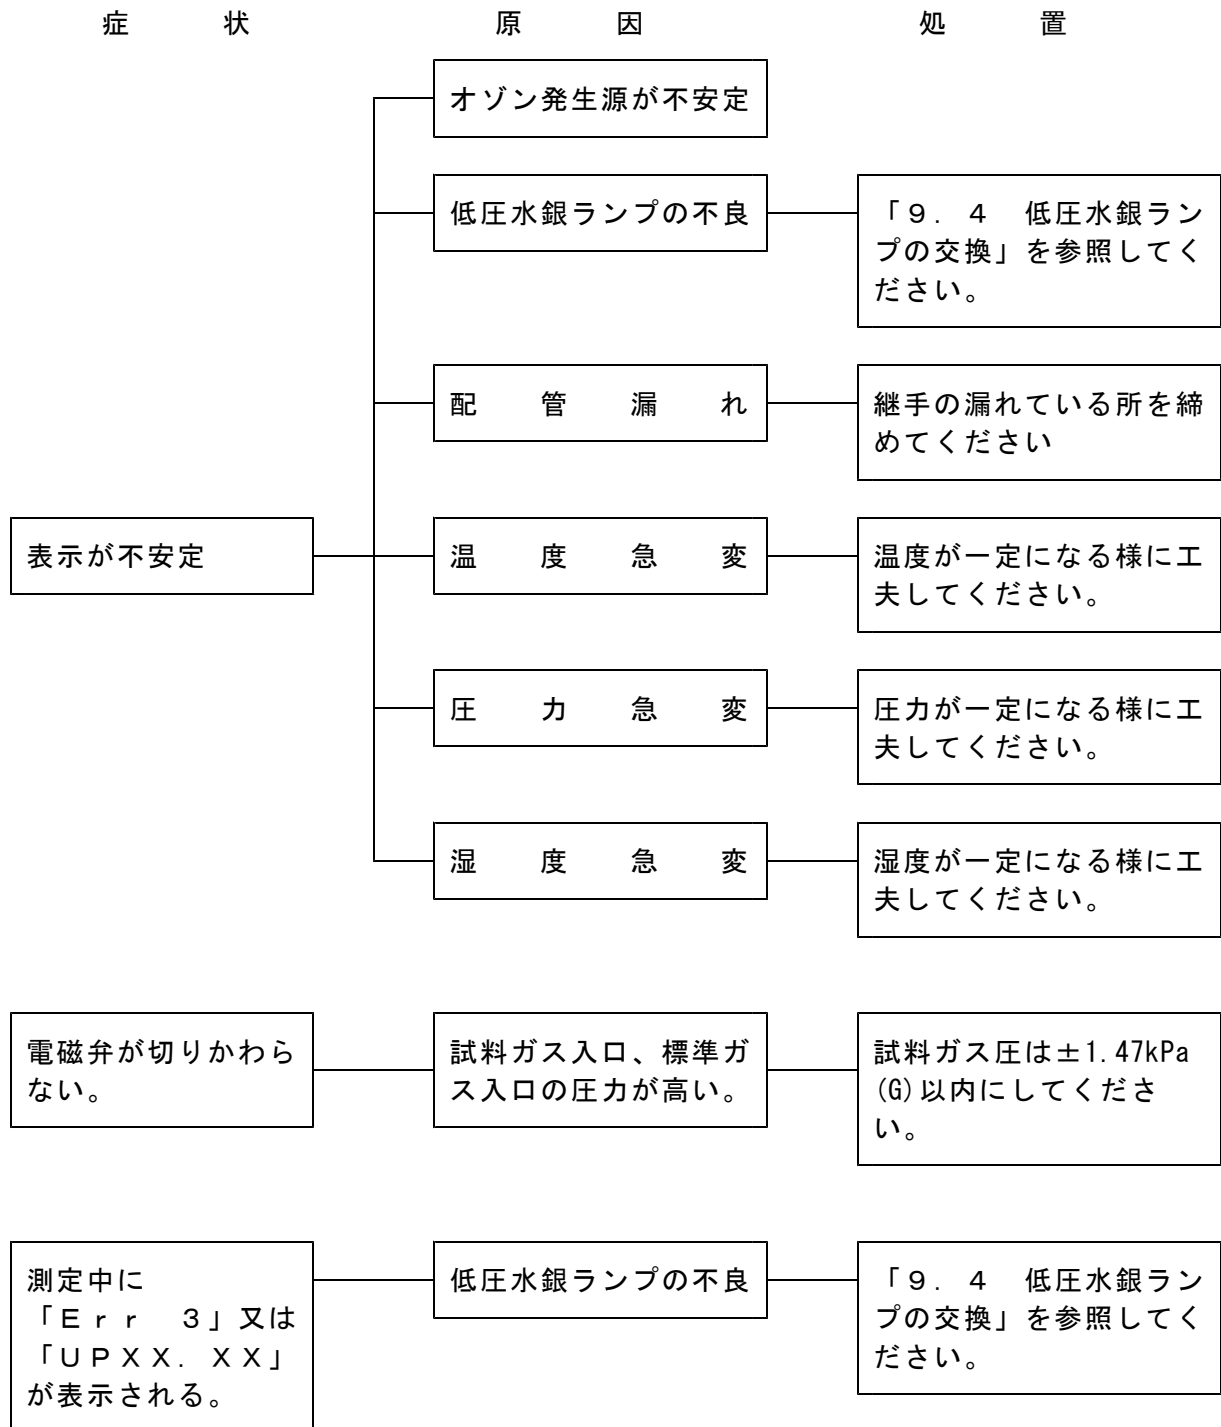

オゾンモニタ EG-3000B トラブルシューティング

症 状

原 因

処 置

症 状

原 因

処 置