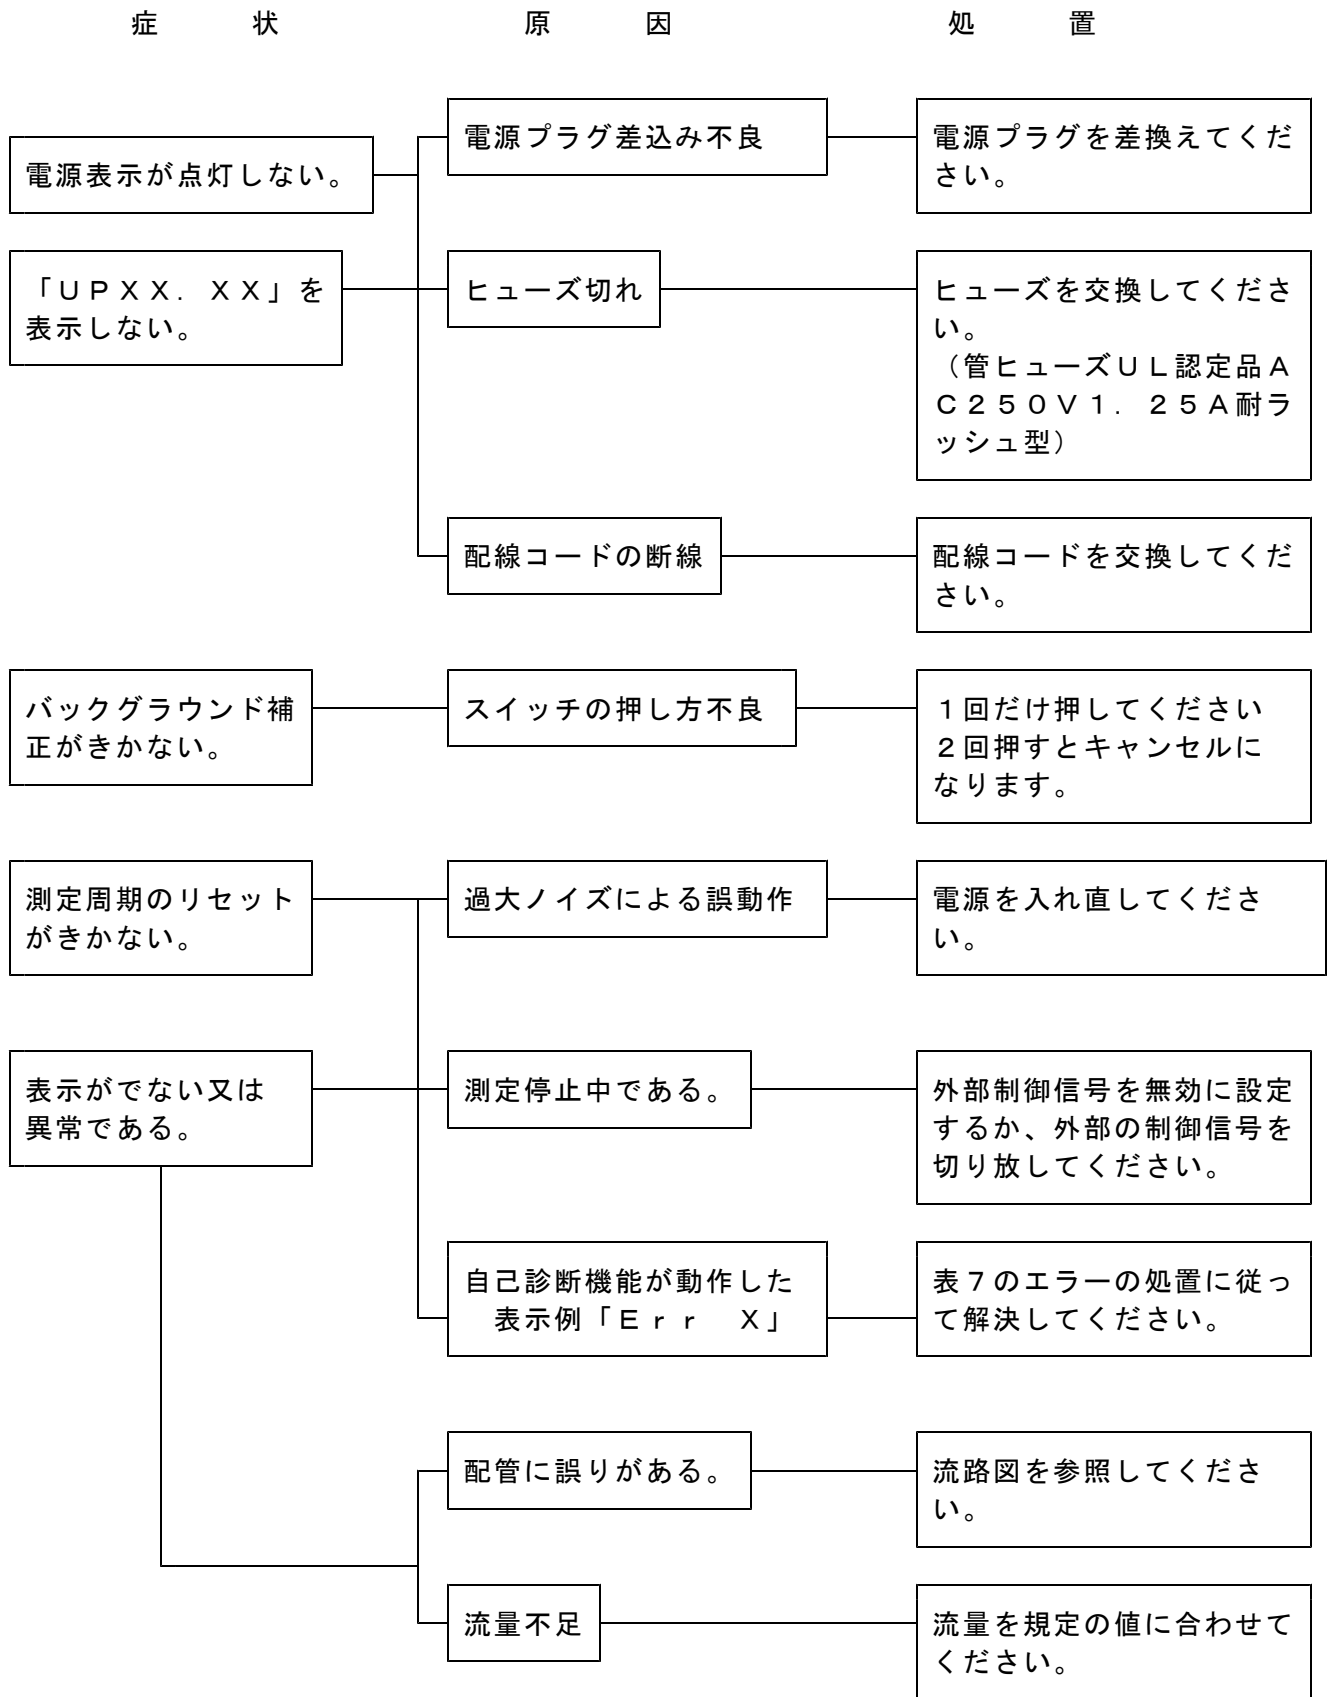

オゾンモニタ EG-3000B トラブルシューティング

症 状

原 因

処 置

症 状

原 因

処 置