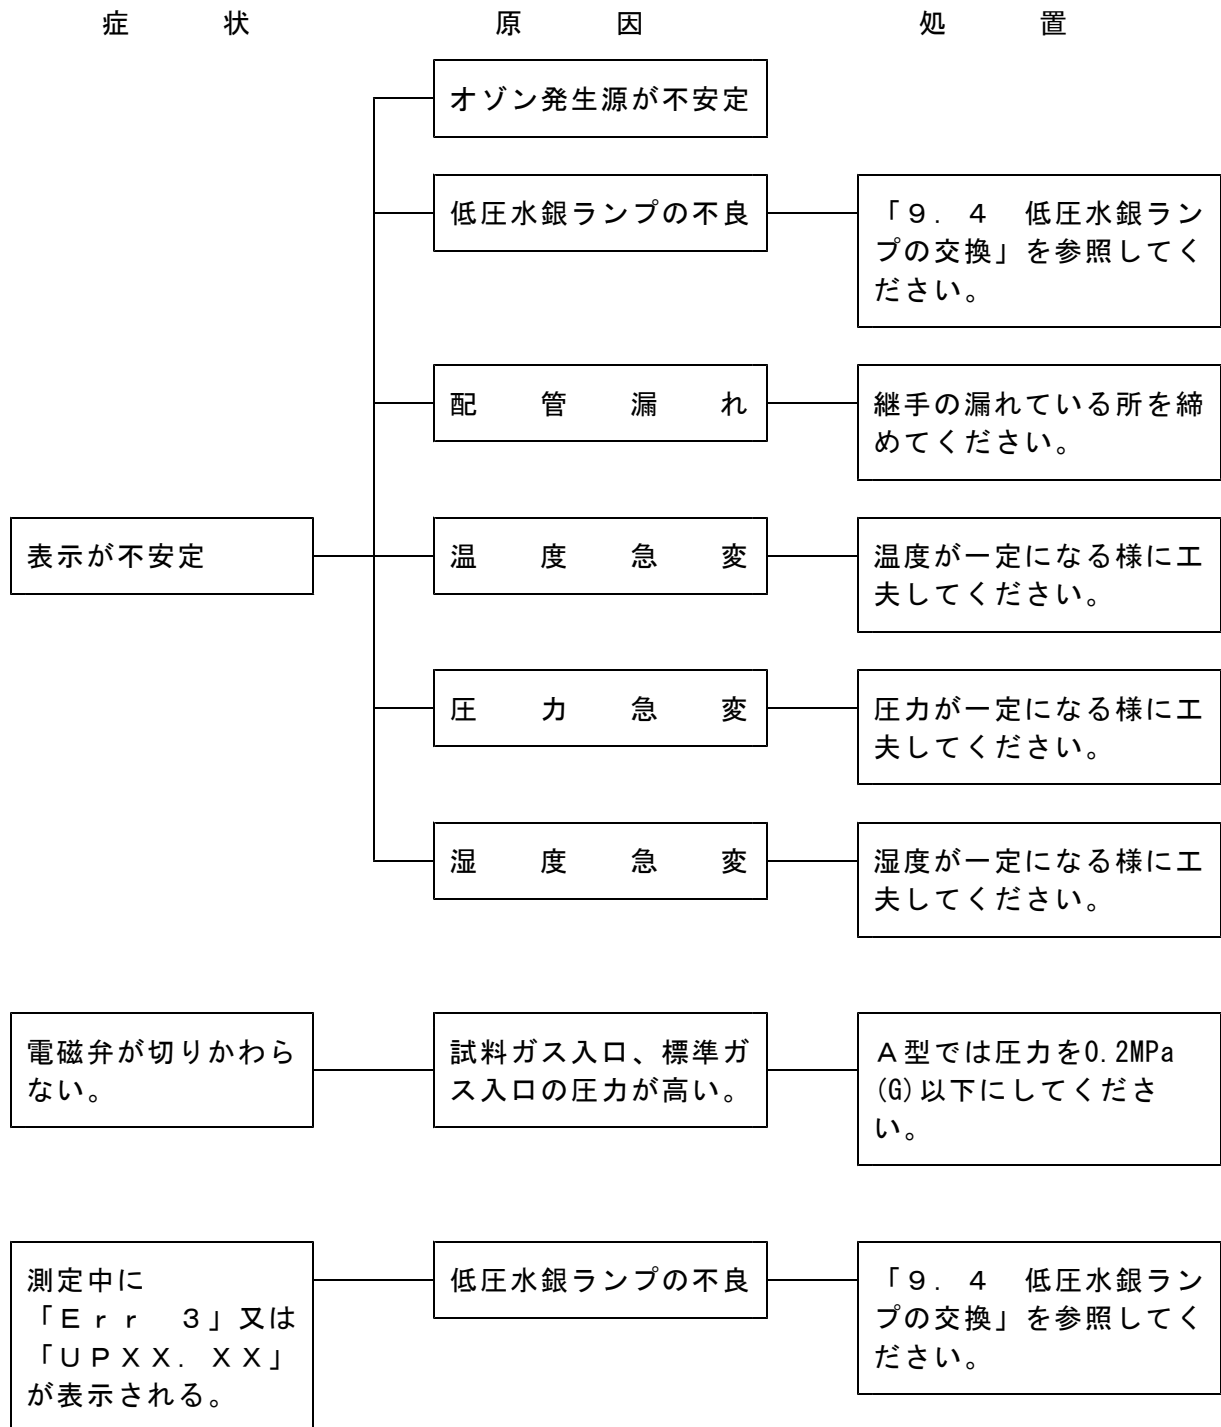

オゾンモニタ EG-3000A トラブルシューティング

症 状

原 因

処 置

症 状

原 因

処 置