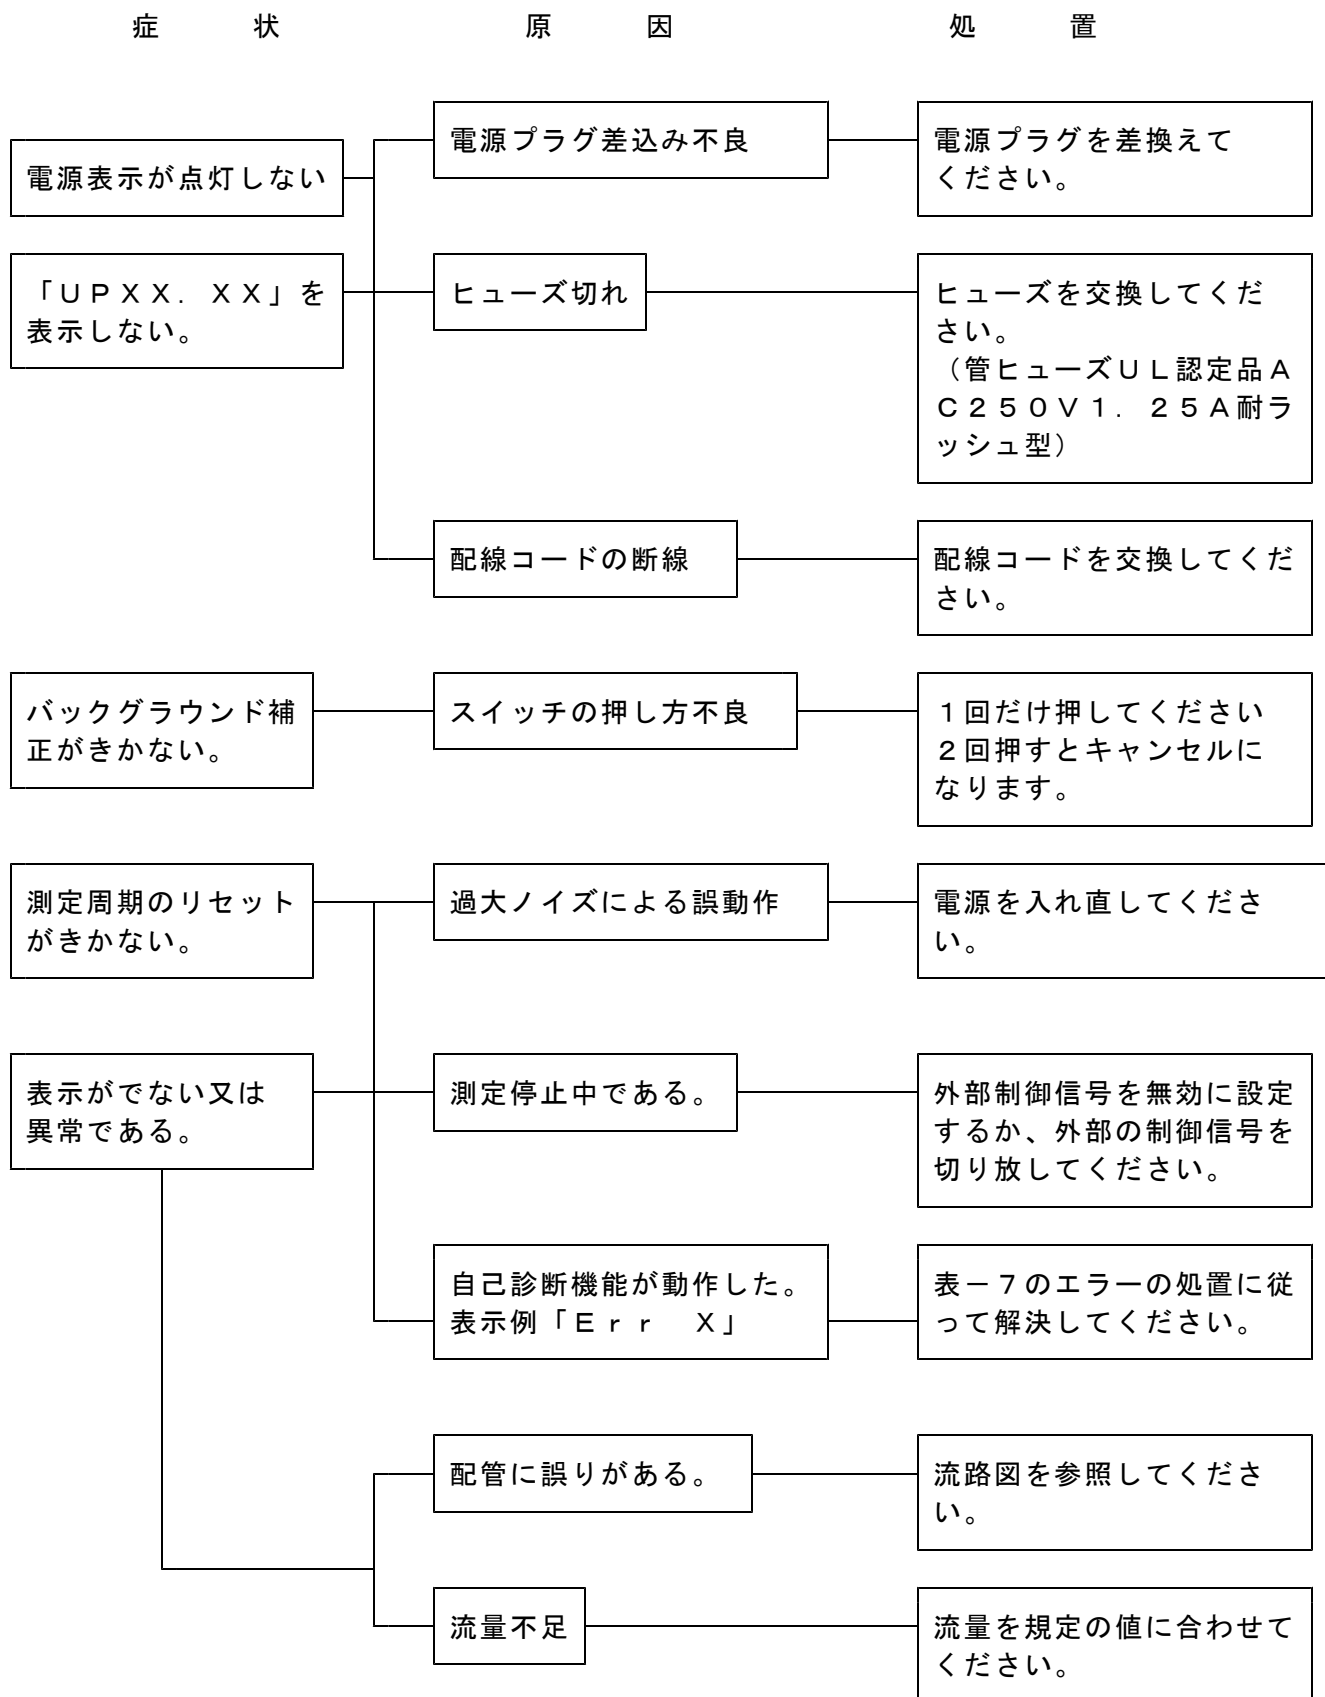

オゾンモニタ EG-3000A トラブルシューティング

症 状

原 因

処 置

症 状

原 因

処 置