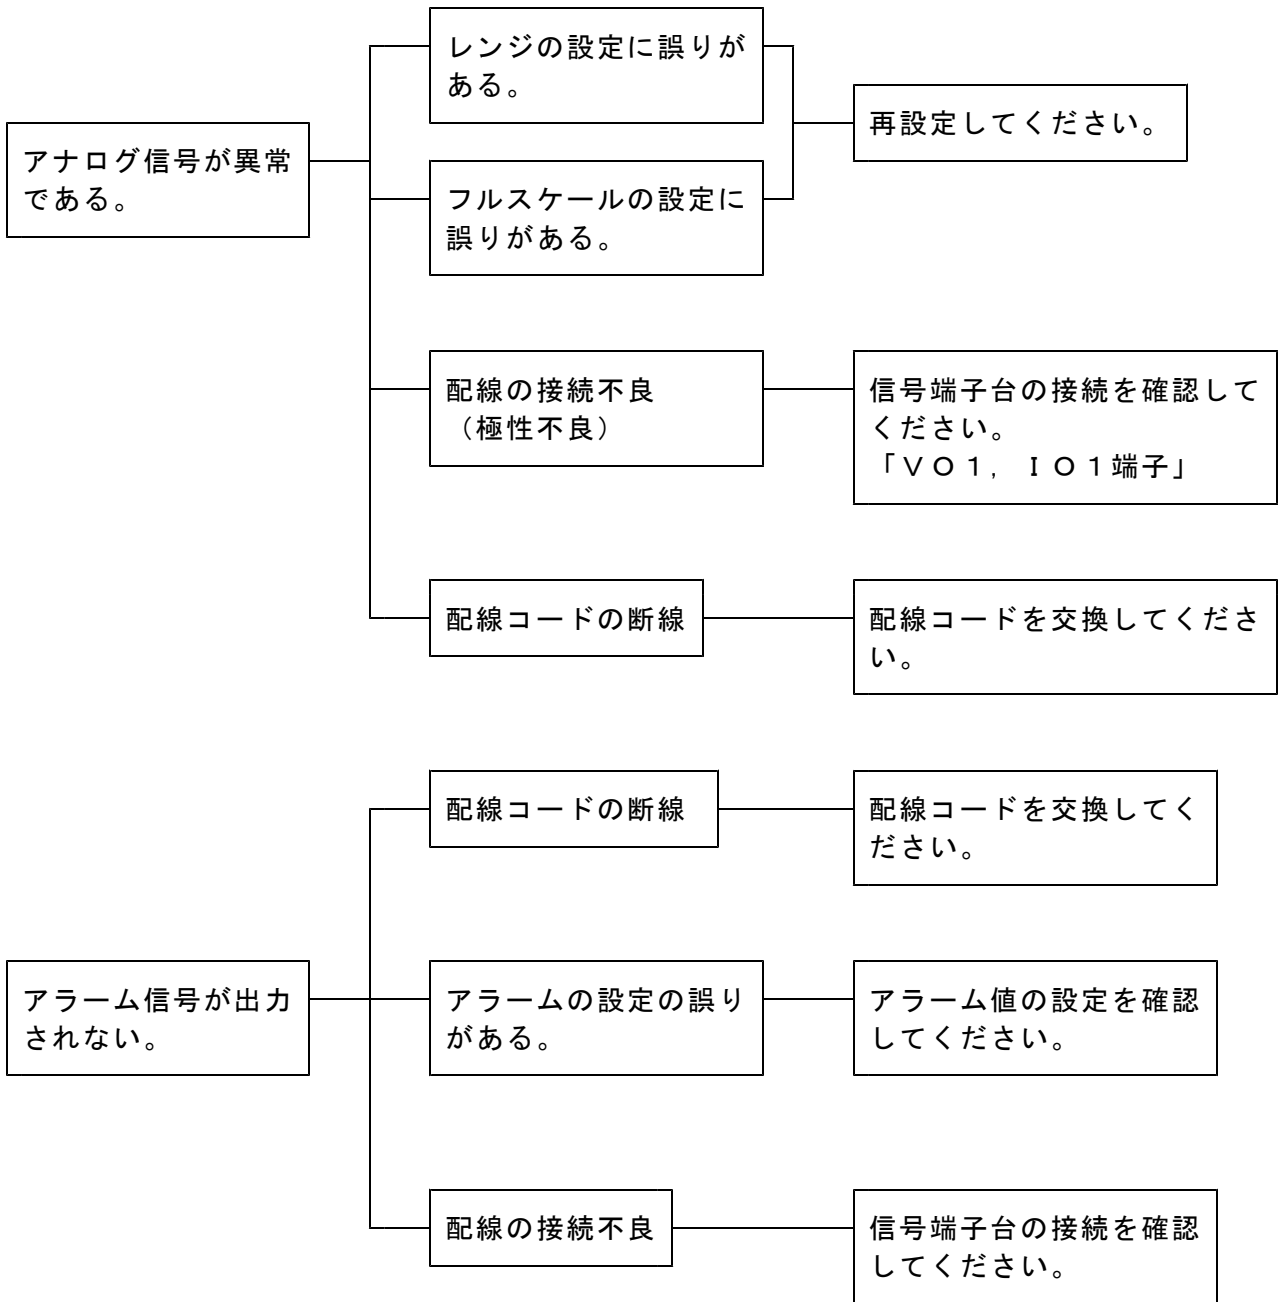

オゾンモニタ EG-3000A トラブルシューティング

症 状

原 因

処 置

症 状

原 因

処 置