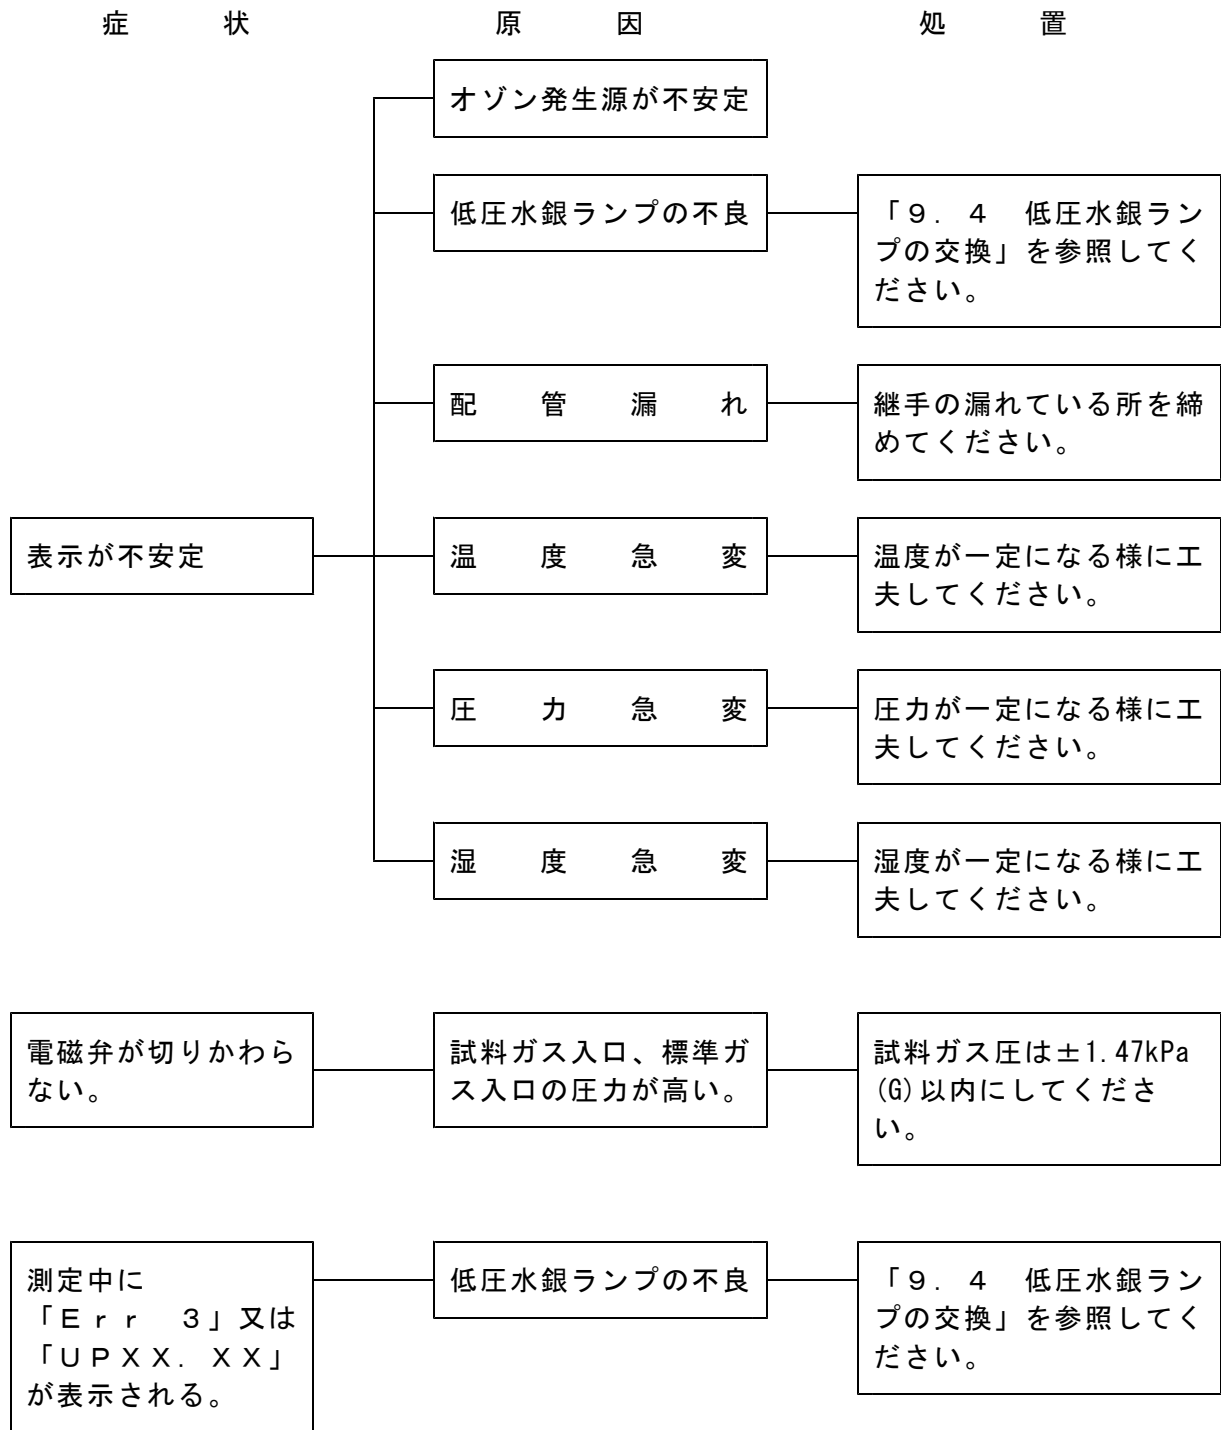

オゾンモニタ EG-3000E トラブルシューティング

症 状

原 因

処 置

症 状

原 因

処 置