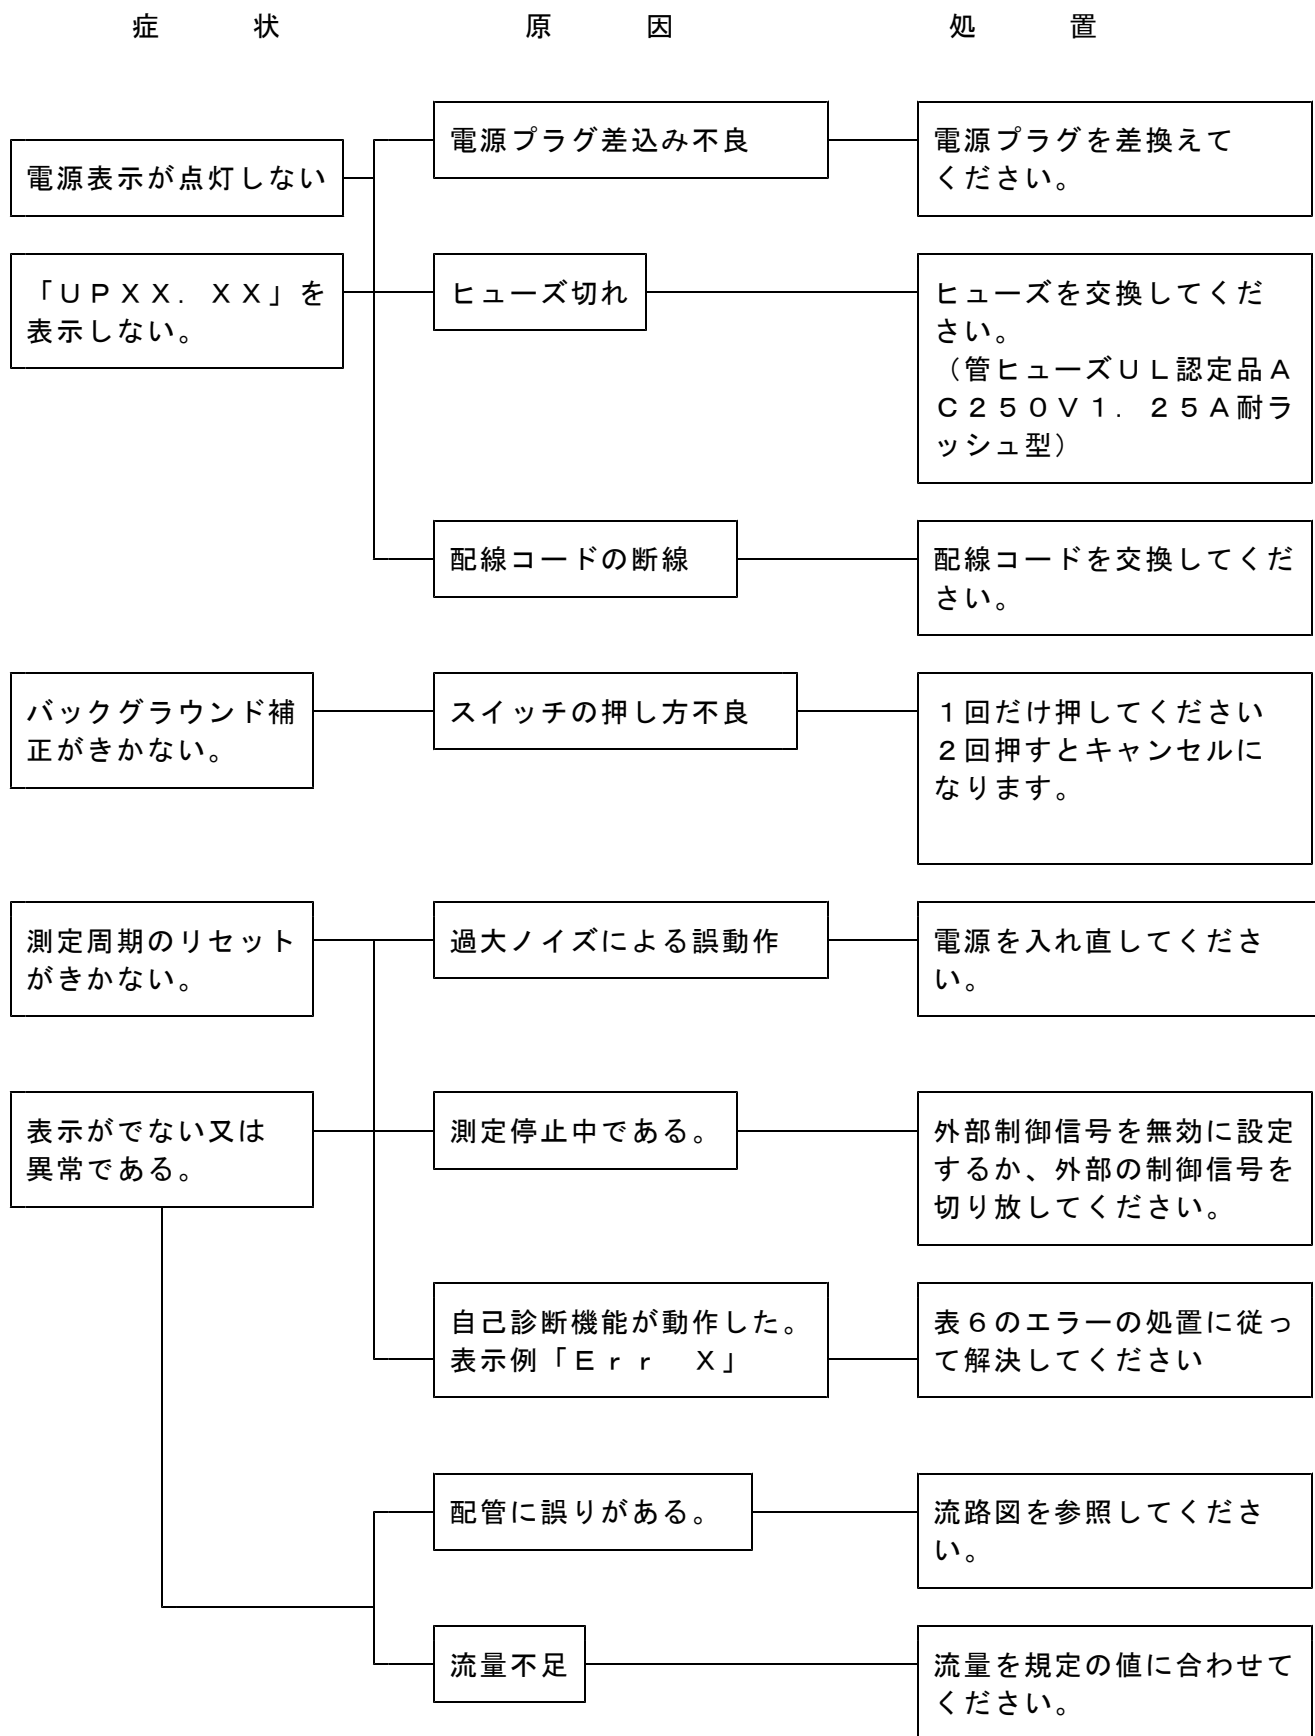

オゾンモニタ EG-3000E トラブルシューティング

症 状

原 因

処 置

症 状

原 因

処 置